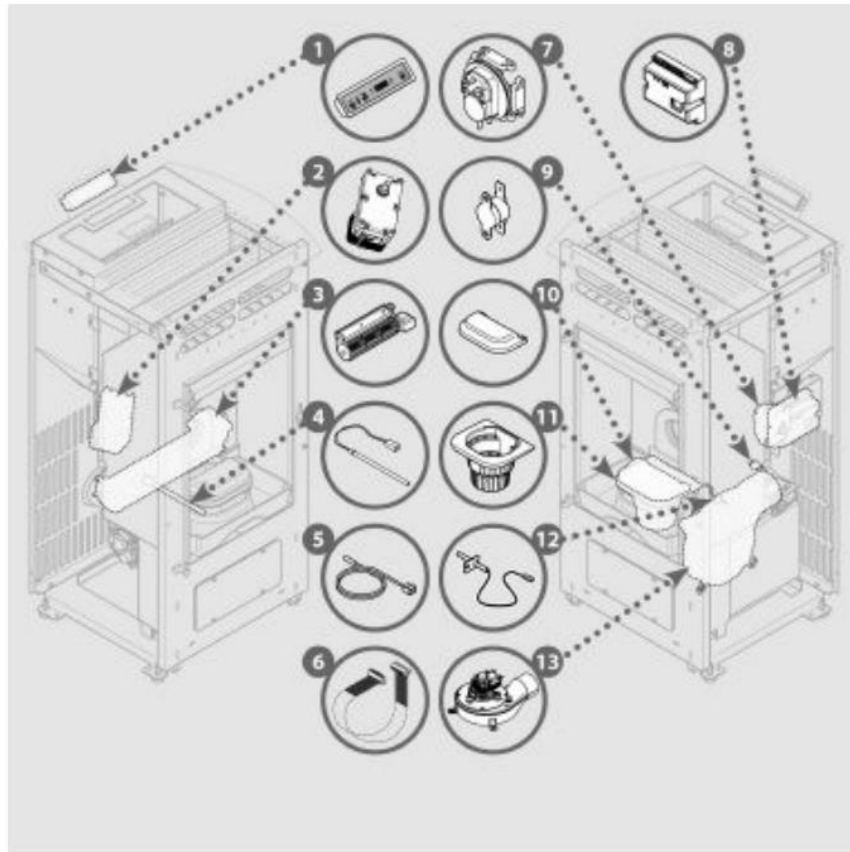

INVICTA - P641264 - Tratto 6 Noir

Repère	Référence	Produit
1	1046202500	ECRAN TRATTO
2	1044002300	MOTO REDUCTEUR 1 RPM
3	1040021100	VENTILATEUR TANGENCIEL 60X300
4	1049200300	BOUGIE ALLUMAGE A LP EC IG
5	1042003500	SOND TEMP AMBIANTE NOLA ETEL .
6	1043030700	CABLE NAPPE CARTE ELECTRONIQU
7	1042200300	PRESSOSTAT / LP-EC-A-IG
8	1184051510	CARTE TRATTO VASTO 6
9	1042004400	THERMOSTAT SECUR CLICKSON
10	1121112801	COUVERCLE BRULEUR
11	1121112901	CREUSET TRATTO / VASTO
12	1042004100	SOND TEMP FUMEE 4 MM NOLA
13	1184018210	EXTRACTEUR FUMEE NOLA /
14	1251114800	VITRE CERAMIQUE TRATTO
ACC	1046100400	CABLE ALIM NOLA ETEL LODI
ACC	1093900500	GOUPILLON
ACC	1090811709	JOINT TRAPPE FUMEE RIGIDE
ACC	1090300100	JOINT EXTRACTEUR AU METRE
-	1184034710	CENDRIER TRATTO